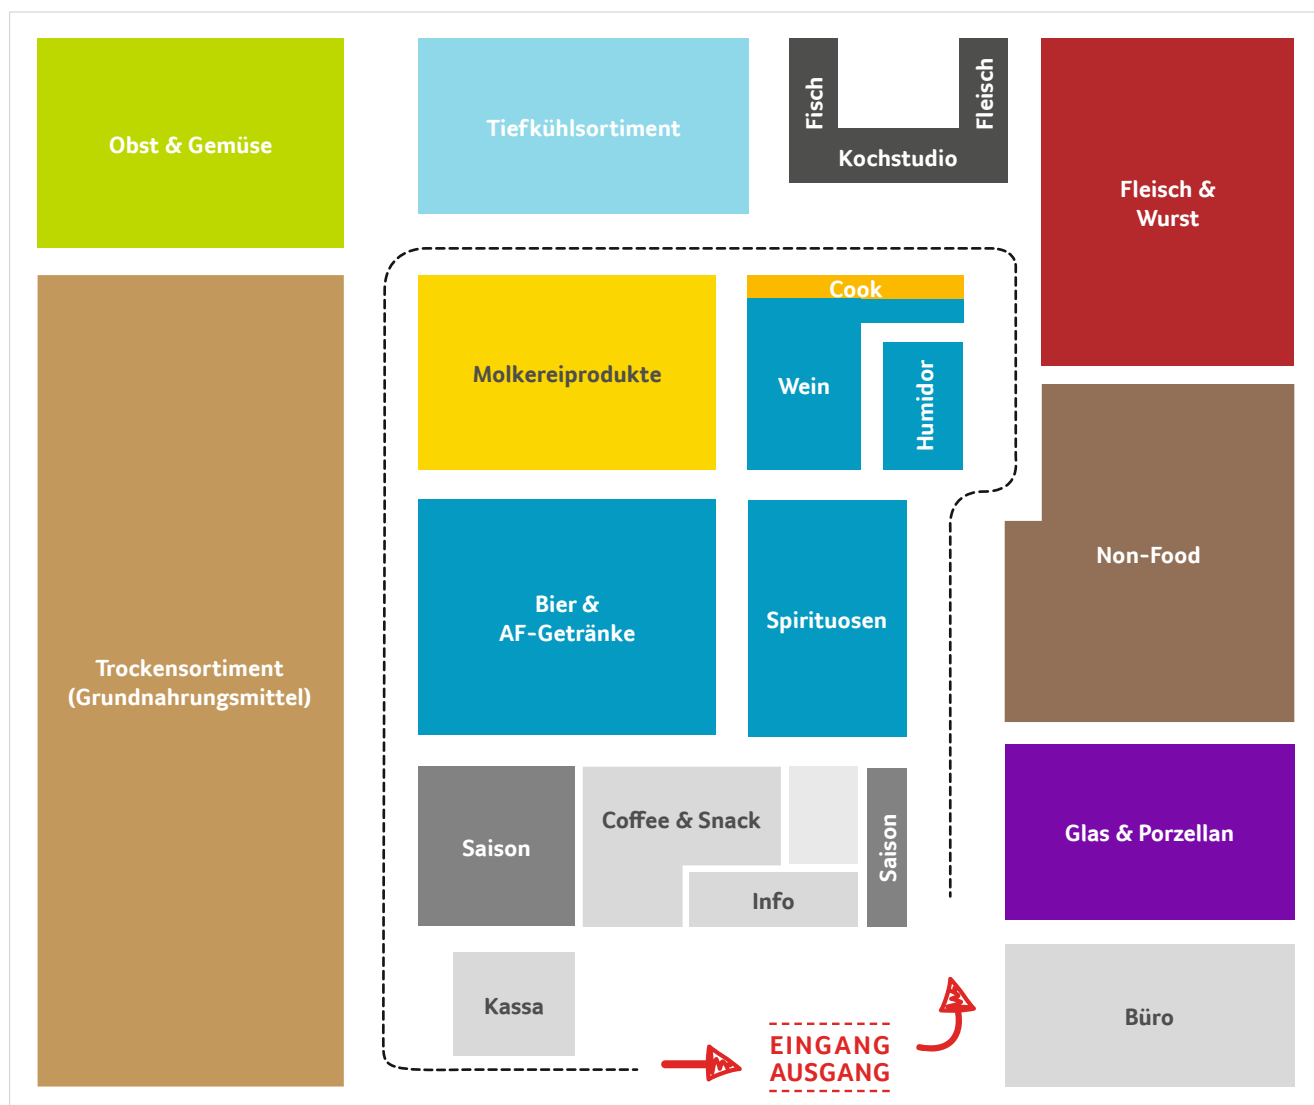

TRANSGOURMET

WO FINDE ICH WAS?

Ihr Wegbegleiter durch den Markt.

Transgourmet Krems

An der Schütt 37
3500 Krems an der Donau
+43 5 0744 3800

Öffnungszeiten:

Montag – Freitag: 07.00 – 18.00
Samstag: 07.00 – 12.00